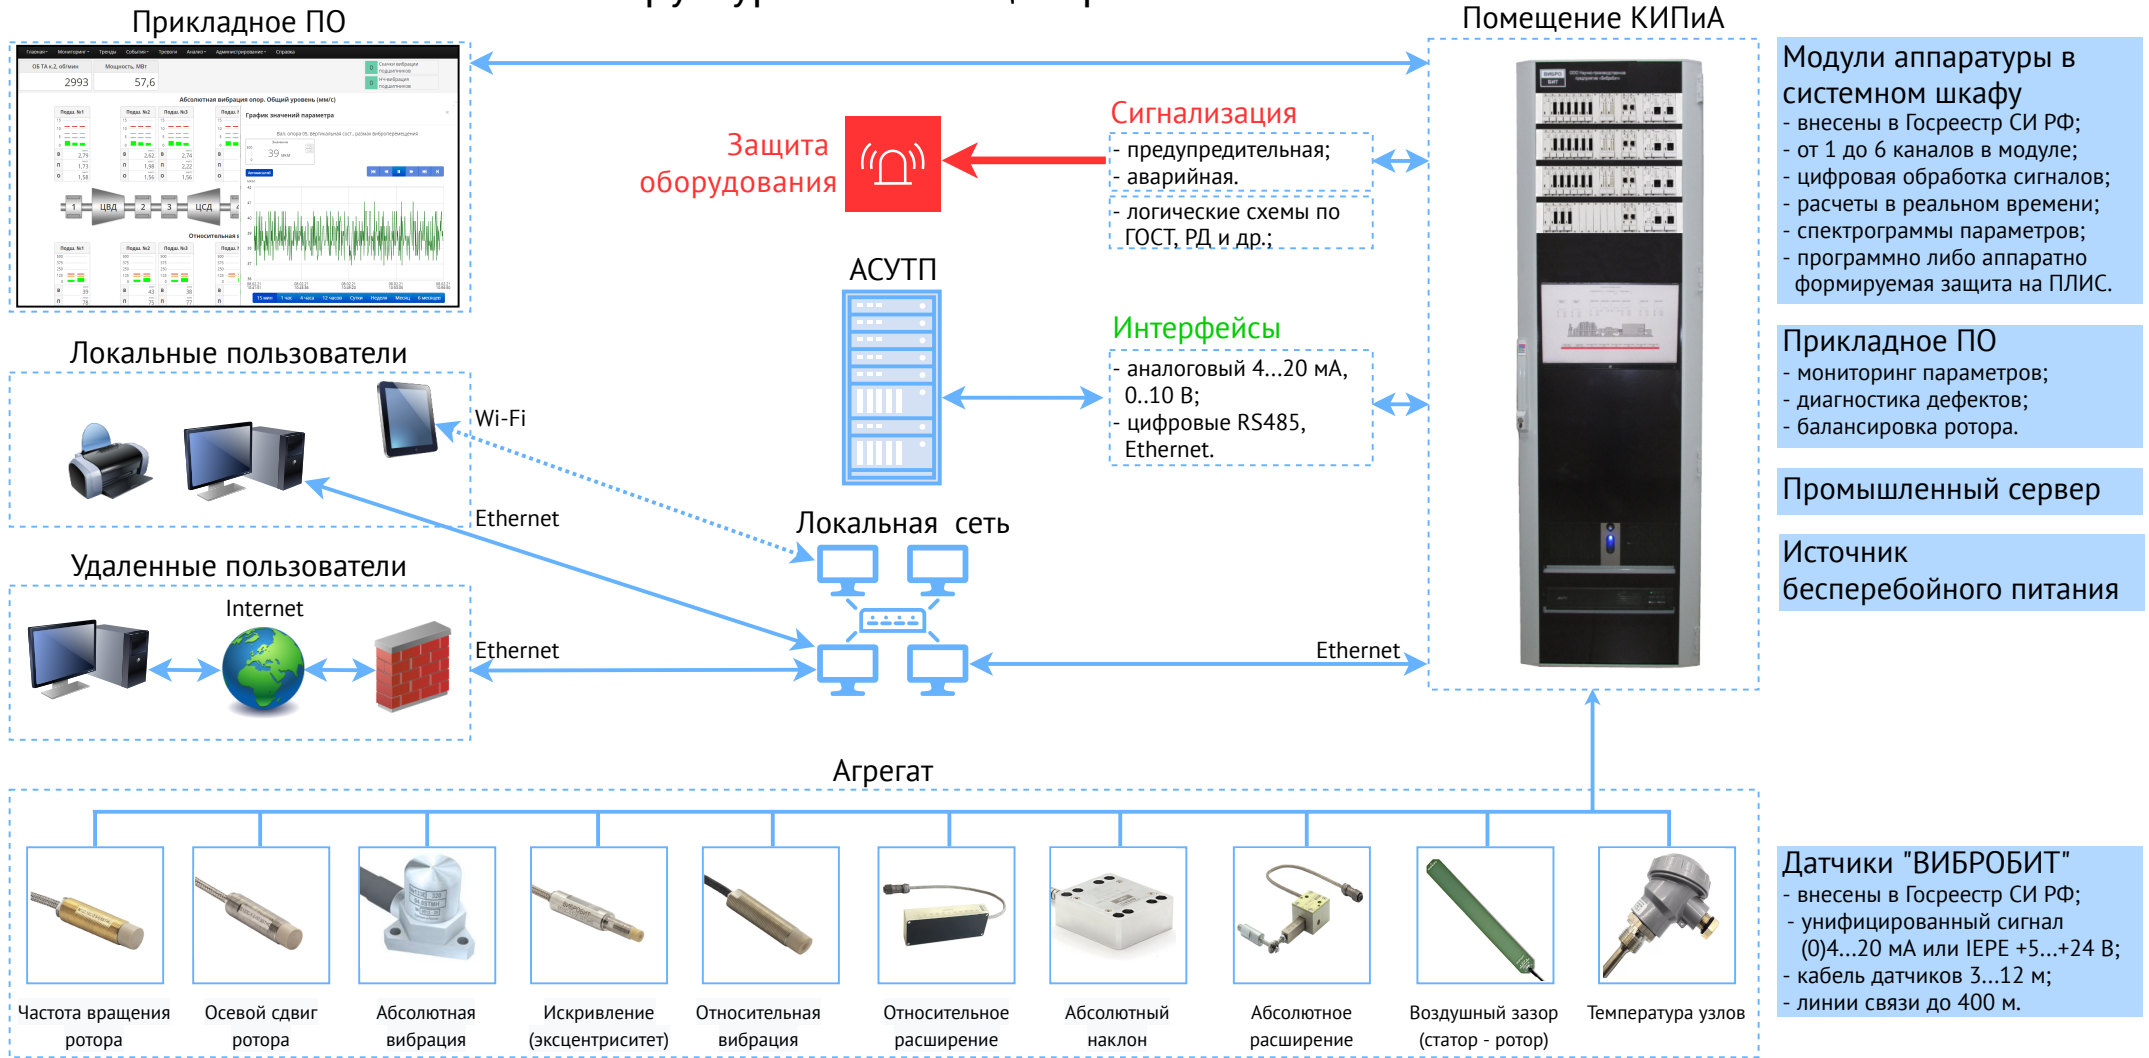

АСКВМ Вибробит 500

Структурная схема централизованной системы

Технологическое оборудование предприятия